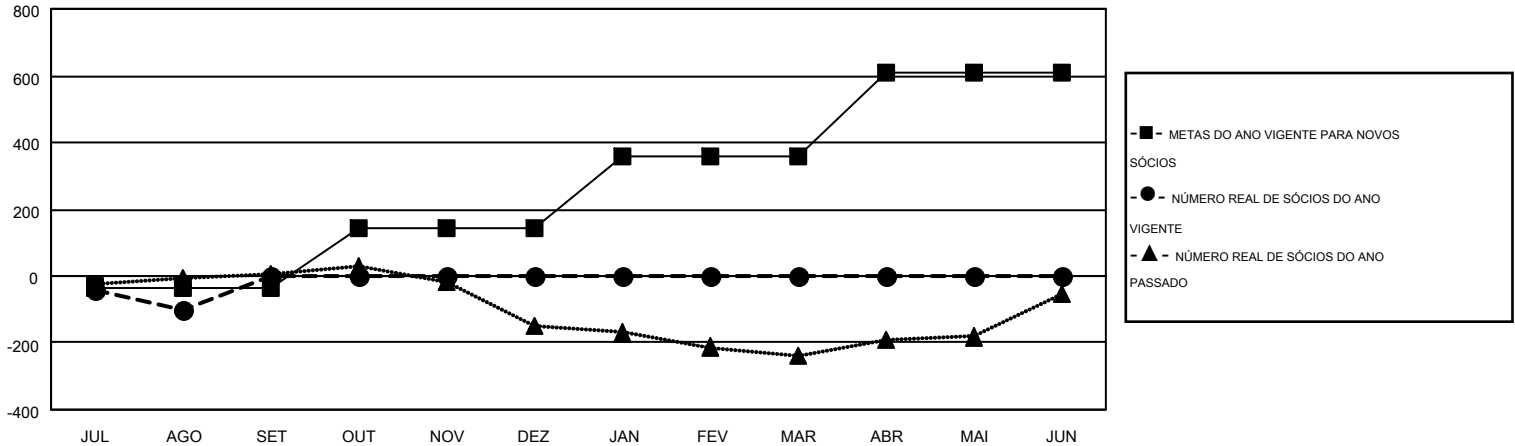

# MONTHLY MEMBERSHIP PROGRESS REPORT

Results as of: 8/31/2016

Multiple District LB

LOCATION: BRAZIL

GMT: RICARDO SHOITI KOMATSU

GMT-AJ 3

Clubes					Sócios				
RESULTADOS PARA 2016-2017					RESULTADOS PARA 2016-2017				
TRIMESTRE	META DE NOVOS CLUBES	NOVOS CLUBES	CLUBES BAIXADO	GANHO/PERDA LÍQUIDA	TRIMESTRE	META DE NOVOS SÓCIOS	ASSOCIADOS FUNDADORES E NOVOS ADICIONADOS	ASSOCIADOS BAIXADOS	GANHO/PERDA LÍQUIDA
JUL/AGO/SET	0	0	1	-1	JUL/AGO/SET	-33	114	217	-103
OUT/NOV/DEZ	4	0	0	0	OUT/NOV/DEZ	176	0	0	0
JAN/FEV/MAR	2	0	0	0	JAN/FEV/MAR	215	0	0	0
ABR/MAI/JUN	3	0	0	0	ABR/MAI/JUN	249	0	0	0

CUMULATIVO DO NÚMERO REAL E METAS DE NOVOS CLUBES

CUMULATIVO DO NÚMERO REAL E METAS DE SÓCIOS

CLUBES BAIXADOS: 1	35 CLUBS OF 203 ADICIONADO 1 OU MAIS NOVOS SÓCIOS	<b>DISTRIBUIÇÃO POR SEXO</b>
SÓCIOS BAIXADOS		MASCULINO 3,290 (59.88%)
FALECIDO 7		FEMININO 2,204 (40.12%)
CLUBES CANCELADOS 0	<a href="#">CLIQUE AQUI PARA OS DADOS DA AVALIAÇÃO DA SAÚDE</a>	SÓCIOS DE UNIDADES FAMILIARES 1,893
OUTROS 210		CHEFE DA FAMÍLIA 911
TOTAL 217		SÓCIO QUE NÃO É O CHEFE DA CASA 982