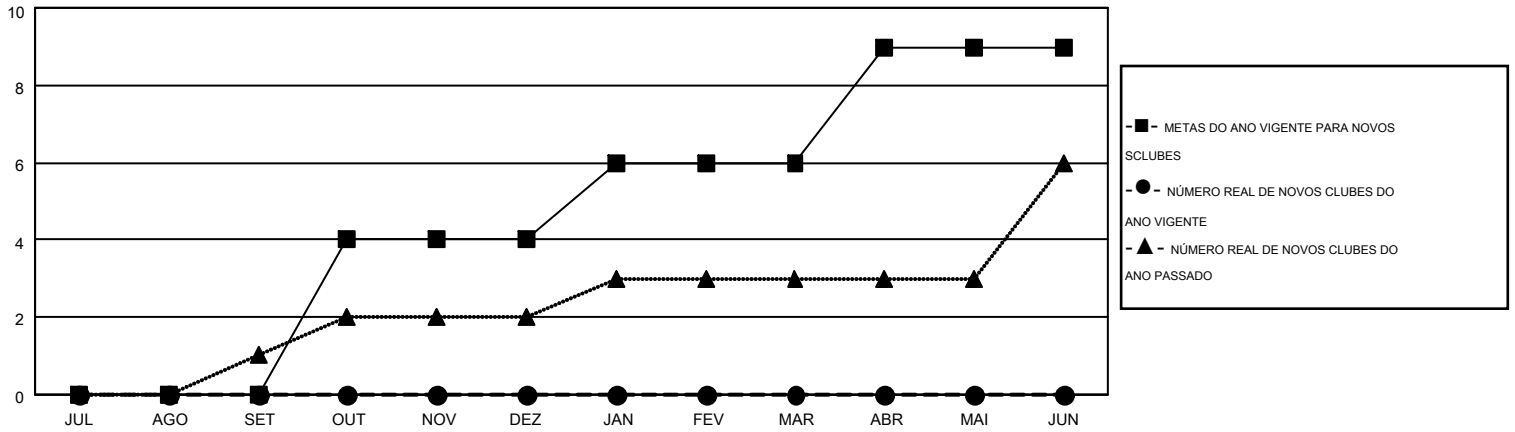

# MONTHLY MEMBERSHIP PROGRESS REPORT

Results as of: 8/31/2016

Multiple District LB

LOCATION: BRAZIL

GMT: RICARDO SHOITI KOMATSU

GMT-AJ 3

Clubes					Sócios				
RESULTADOS PARA 2016-2017					RESULTADOS PARA 2016-2017				
TRIMESTRE	META DE NOVOS CLUBES	NOVOS CLUBES	CLUBES BAIXADO	GANHO/PERDA LÍQUIDA	TRIMESTRE	META DE NOVOS SÓCIOS	ASSOCIADOS FUNDADORES E NOVOS ADICIONADOS	ASSOCIADOS BAIXADOS	GANHO/PERDA LÍQUIDA
JUL/AGO/SET	0	0	1	-1	JUL/AGO/SET	-33	114	217	-103
OUT/NOV/DEZ	4	0	0	0	OUT/NOV/DEZ	176	0	0	0
JAN/FEV/MAR	2	0	0	0	JAN/FEV/MAR	215	0	0	0
ABR/MAI/JUN	3	0	0	0	ABR/MAI/JUN	249	0	0	0

CUMULATIVO DO NÚMERO REAL E METAS DE NOVOS CLUBES

CUMULATIVO DO NÚMERO REAL E METAS DE SÓCIOS

CLUBES BAIXADOS: 1	35 CLUBS OF 203 ADICIONADO 1 OU MAIS NOVOS SÓCIOS	<b>DISTRIBUIÇÃO POR SEXO</b>
SÓCIOS BAIXADOS		MASCULINO 3,290 (59.88%)
FALECIDO 7		FEMININO 2,204 (40.12%)
CLUBES CANCELADOS 0	<a href="#">CLIQUE AQUI PARA OS DADOS DA AVALIAÇÃO DA SAÚDE</a>	SÓCIOS DE UNIDADES FAMILIARES 1,893
OUTROS 210		CHEFE DA FAMÍLIA 911
TOTAL 217		SÓCIO QUE NÃO É O CHEFE DA CASA 982